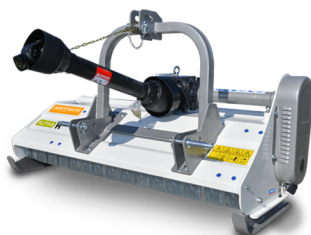

# ALPHA M

DE ULTIMATE ALLESKUNNER

Sterk en duurzaam. DE mulcher voor de semi-professional. De klassieke all-round mulcher met een nieuw ontworpen mulchdeur voor snelle verwijdering van snijafval om de productiesnelheid te verhogen. Meest geschikt voor ... bijna alles en overall! Voeg nog meer flexibiliteit toe met de ALPHA M PLUS met hydraulische sideshift. Indien nodig kan de ALPHA M houtachtige planten mulchen met een hamer of gras met Y-messen.

## Multifunctioneel

Geïntegreerde achterklep voor wisselen tussen maaien en mulchen

## Instelbaar

Hoogte-instelling met skids en nalooprol en 42 cm hydraulische sideshift

## Robuust

Gietijzeren tandwielkast met meerdere geribbelde V-snaren