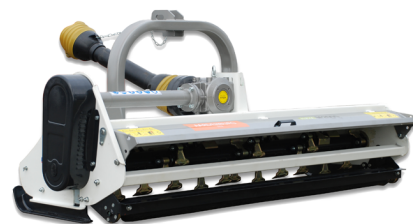

Betrouwbaar

Duurzame constructie met hoogwaardige rotorlagers

Krachtig

Fraai maairesultaat en krachtige mulch functie zelfs bij tractors met beperkt vermogen

Specificaties

Modellen	Gewicht kg	Werkbreedte mm	Benodigd vermogen PK	Koppeling	Aftakas Omw/min	Aandrijving	Gereedschap stuks	Rotor diameter mm	Totale diameter mm	Bereik rechts mm	Bereik links mm
M 1250	266	1250	18	CAT I, II	540	3 V-snaar	20	114	354	650	600
M 1550	296	1550	25	CAT I, II	540	3 V-snaar	24	114	354	950	600
M 1750	332	1750	28	CAT I, II	540	3 V-snaar	24	114	354	1150	600
M 2000	402	2000	40	CAT I, II	540	4 V-snaar	32	114	354	1200	800
M 2200	422	2200	45	CAT I, II	540	4 V-snaar	36	114	354	1200	1000