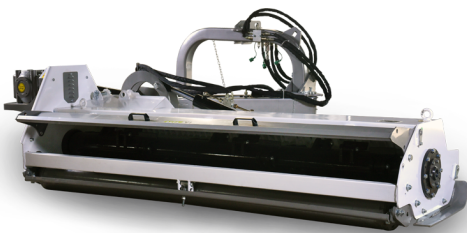

BETA XL

DE VERSTEK ALLESKUNNER

Degelijk en flexibel. De ideale metgezel voor de professionele operator. De klassieke all-round verstekmulcher met mulch deur voor snelle verwijdering van snijafval om de productiesnelheid te verhogen. Nauwkeurig en controleerbaar mulchen in door grote uitslag en kantelhoek. Meest geschikt voor dagelijks onderhoud van glooiend terrein en verticale begroeiing door agrariërs, telers, loonbedrijven en gemeentewerken.

Multifunctioneel

Geïntegreerde mulchdeur voor wisselen tussen maaien en mulchen

Ultra sterk

Dubbelwandig voor extra slijtvastheid

Beschermd

Veiligheids- en regelventiel, kantelbeveiliging en tandwielkastbescherming

Bereik

+ 90 ° bis -65 ° werkt naast / achter trekker

Stabiel

Zwenkarmen van overmaats staalprofiel met grote stijfheid

Specificaties

Modellen	Gewicht kg	Werkbreedte mm	Benodigd vermogen PK	Koppeling	Aftakas Omv/min	Aandrijving	Gereedschap stuks	Rotor diameter mm	Totale diameter mm	Bereik rechts mm	Bereik links mm	Uitgeschoven rechts mm	Uitgeschoven links mm	Reach rearward mm	Bereik helling mm	Snijvermogen mm
XL 1800	695	1800	70	CAT II	540	4 V-snaar	16	173	433	1842	470	1660	2625	1842	1660	60-70
XL 2000	780	2000	75	CAT II, III	540	5 V-snaar	20	173	433	1842	500	1860	2895	1842	1860	60-70
XL 2200	815	2200	80	CAT II, III	540	5 V-snaar	24	173	433	1842	500	2060	3095	1842	2060	60-70
XL 2400	850	2400	90	CAT II, III	540	5 V-snaar	24	173	433	1842	500	2260	3295	1842	2260	60-70