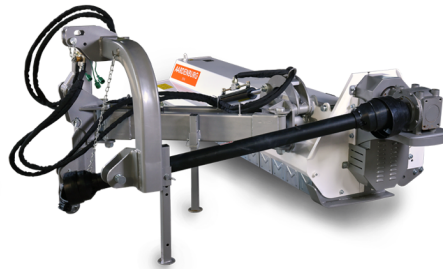

BETA XL

DE VERSTEK ALLESKUNNER

Degelijk en flexibel. De ideale metgezel voor de professionele operator. De klassieke all-round verstekmulcher met mulch deur voor snelle verwijdering van snijafval om de productiesnelheid te verhogen. Nauwkeurig en controleerbaar mulchen in door grote uitslag en kantelhoek. Meest geschikt voor dagelijks onderhoud van glooiend terrein en verticale begroeiing door agrariërs, telers, loonbedrijven en gemeentewerken.

Multifunctioneel

Geïntegreerde mulchdeur voor wisselen tussen maaien en mulchen

Ultra sterk

Dubbelwandig voor extra slijtvastheid

Beschermd

Veiligheids- en regelventiel, kantelbeveiliging en tandwielkastbescherming

Bereik

+ 90 ° bis -65 ° werkt naast / achter trekker

Stabiel

Zwenkarmen van overmaats staalprofiel met grote stijfheid

Specificaties

Modellen	Gewicht kg	Werkbreedte mm	Benodigd vermogen PK	Koppeling	Aftakas Omv/min	Aandrijving	Gereedschap stuks	Rotor diameter mm	Totale diameter mm	Bereik rechts mm	Bereik links mm	Uitgeschoven rechts mm	Uitgeschoven links mm	Reach rearward mm	Bereik helling mm	Snijvermogen mm
XL 1800	695	1800	70	CAT II	540	4 V-snaar	16	173	433	1842	470	1660	2625	1842	1660	60-70
XL 2000	780	2000	75	CAT II, III	540	5 V-snaar	20	173	433	1842	500	1860	2895	1842	1860	60-70
XL 2200	815	2200	80	CAT II, III	540	5 V-snaar	24	173	433	1842	500	2060	3095	1842	2060	60-70
XL 2400	850	2400	90	CAT II, III	540	5 V-snaar	24	173	433	1842	500	2260	3295	1842	2260	60-70