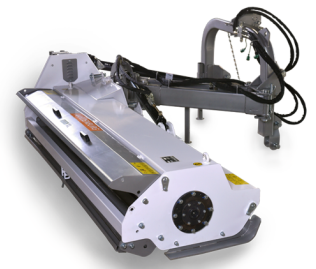

BETA XL

DE VERSTEK ALLESKUNNER

Degelijk en flexibel. De ideale metgezel voor de professionele operator. De klassieke all-round verstekmulcher met mulch deur voor snelle verwijdering van snijafval om de productiesnelheid te verhogen. Nauwkeurig en controleerbaar mulchen in door grote uitslag en kantelhoek. Meest geschikt voor dagelijks onderhoud van glooiend terrein en verticale begroeiing door agrariërs, telers, loonbedrijven en gemeentewerken.

Multifunctioneel

Geïntegreerde mulchdeur voor wisselen tussen maaien en mulchen

Ultra sterk

Dubbelwandig voor extra slijtvastheid

Beschermd

Veiligheids- en regelventiel, kantelbeveiliging en tandwielkastbescherming

Bereik

+ 90 ° bis -65 ° werkt naast / achter trekker

Stabiel

Zwenkarmen van overmaats staalprofiel met grote stijfheid

Specificaties

Modellen	Gewicht kg	Werkbreedte mm	Benodigd vermogen PK	Koppeling	Aftakas Omv/min	Aandrijving	Gereedschap stuks	Rotor diameter mm	Totale diameter mm	Bereik rechts mm	Bereik links mm	Uitgeschoven rechts mm	Uitgeschoven links mm	Reach rearward mm	Bereik helling mm	Snijvermogen mm
XL 1800	695	1800	70	CAT II	540	4 V-snaar	16	173	433	1842	470	1660	2625	1842	1660	60-70
XL 2000	780	2000	75	CAT II, III	540	5 V-snaar	20	173	433	1842	500	1860	2895	1842	1860	60-70
XL 2200	815	2200	80	CAT II, III	540	5 V-snaar	24	173	433	1842	500	2060	3095	1842	2060	60-70
XL 2400	850	2400	90	CAT II, III	540	5 V-snaar	24	173	433	1842	500	2260	3295	1842	2260	60-70